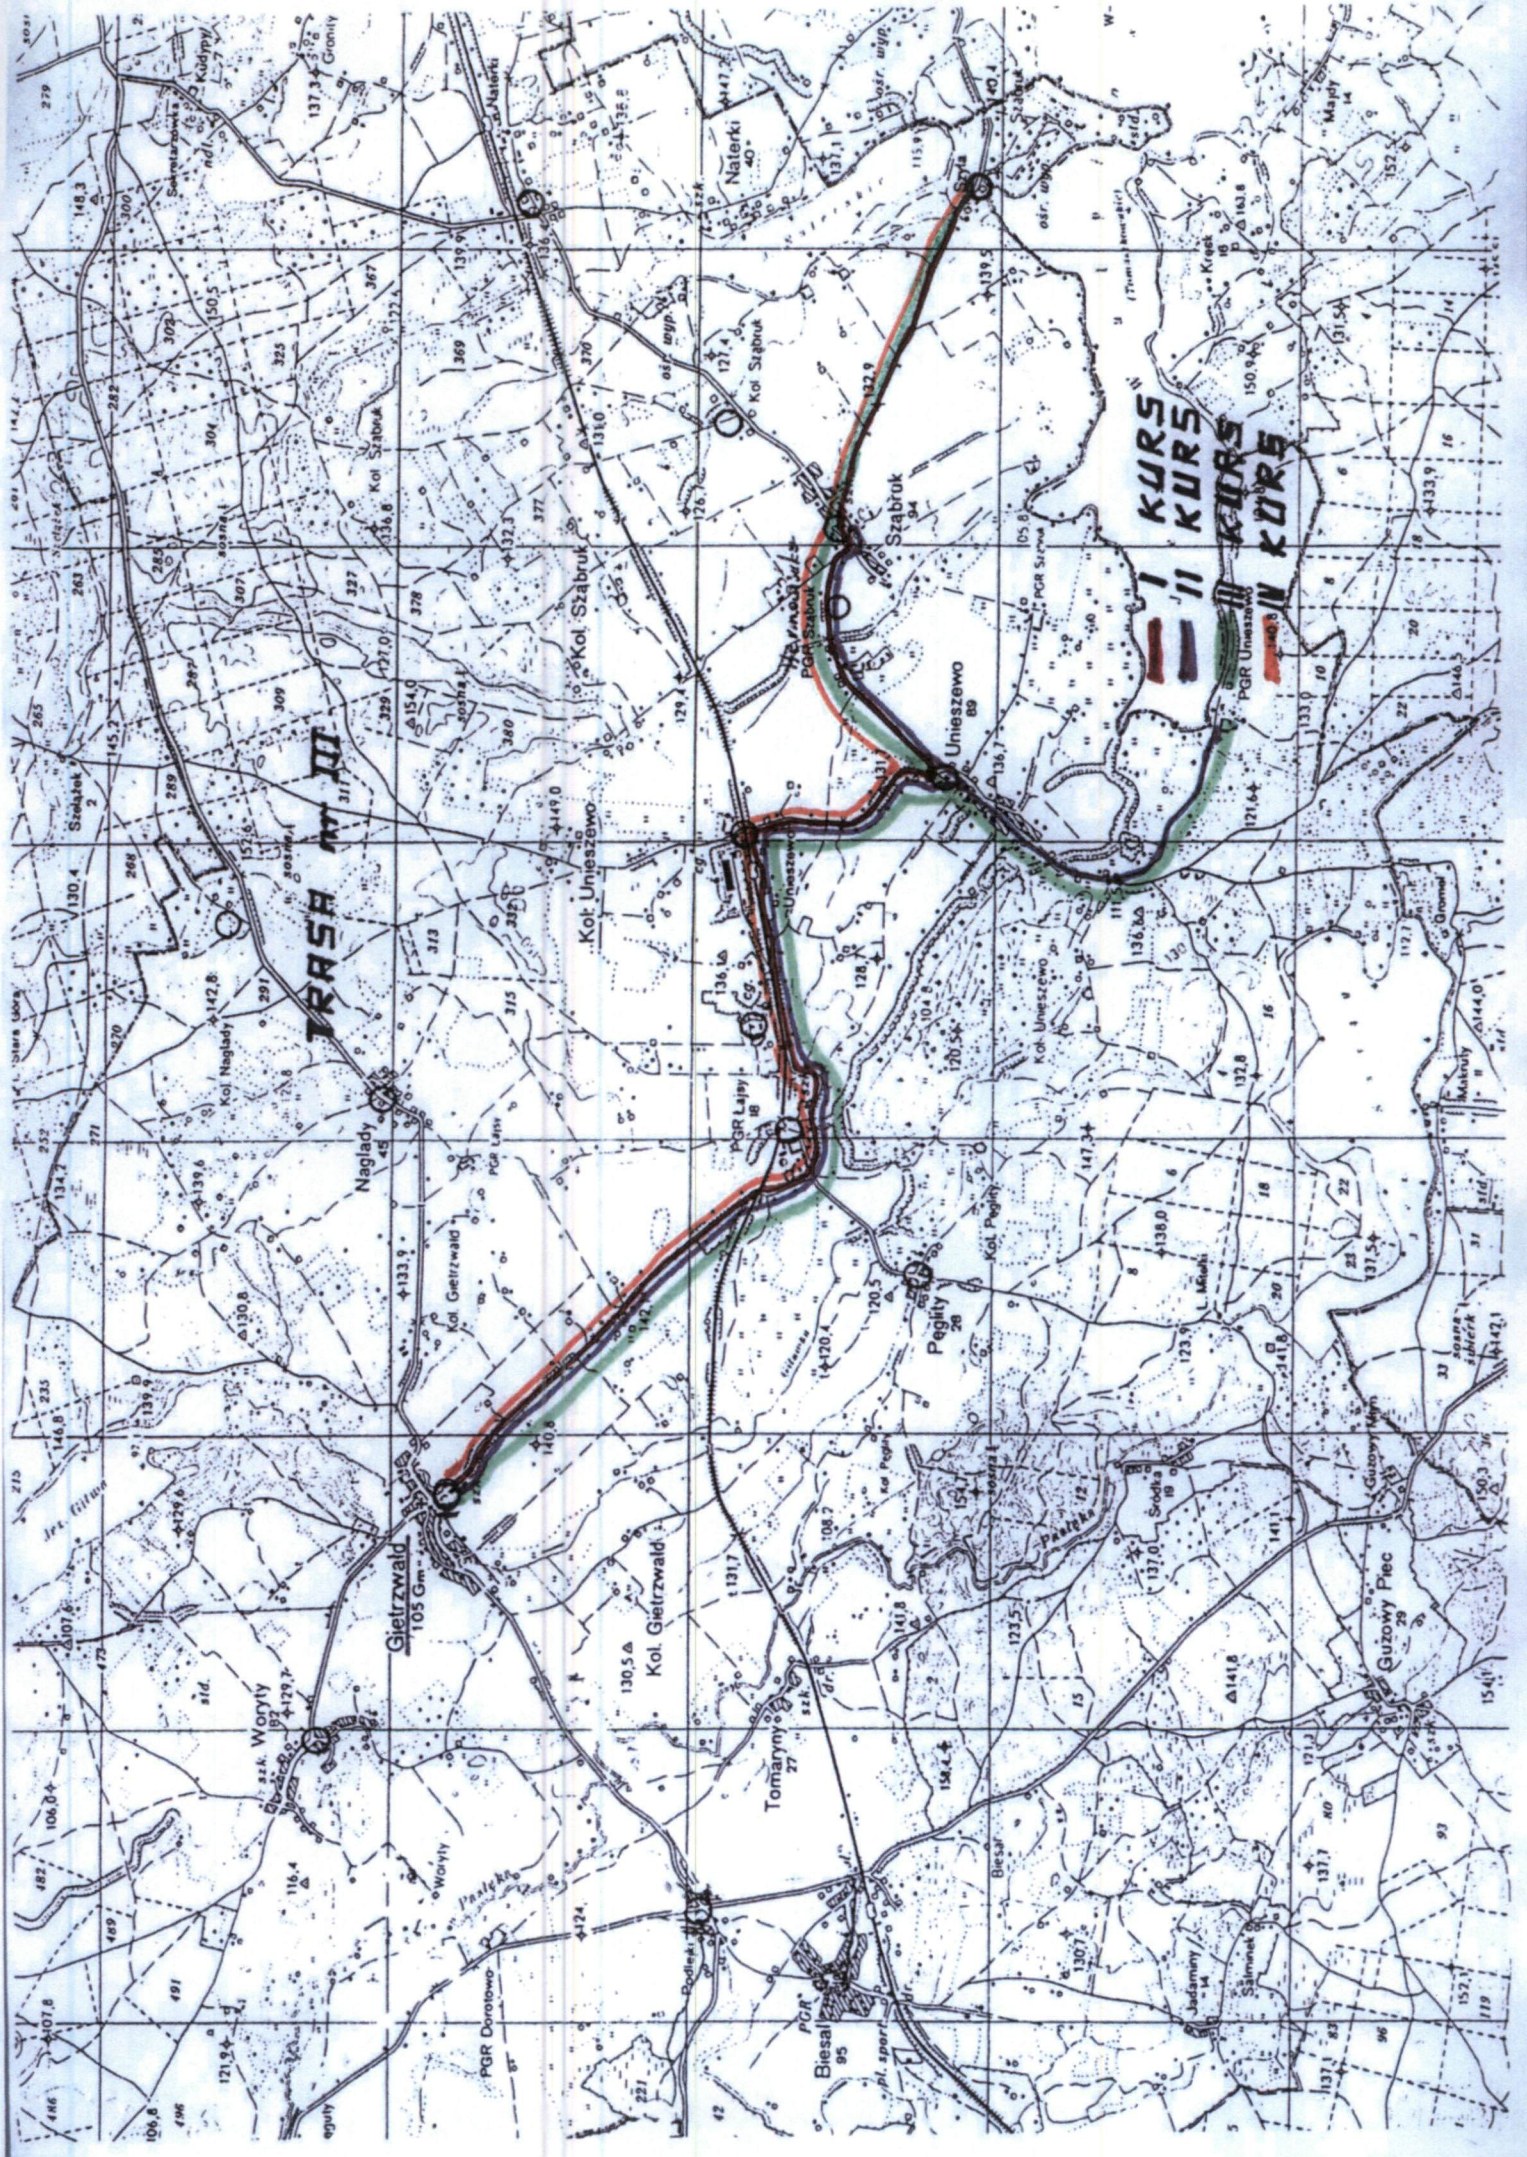

**Trasa Nr III**

Trasa obejmuje dowóz uczniów do Zespołu Szkolno-Przedszkolnego w Sząbruku, Przedszkola „Jaś i Małgosia” w Sząbruku i Gminnego Gimnazjum w Gietrzwałdzie.

Ilość miejsc: min 53 miejsc - uczniowie, 1 miejsce – kierowca, 1 miejsce - opiekun

Miejscowość (przystanek)	Odległość (km)	Liczba uczniów			Godziny odjazdu
		Zespół Szkolno- Przedszkolny w Sząbruku	Przedszkole „Jaś i Małgosia” w Sząbruku	Gimnazjum w Gietrzwałdzie	
<b>KURSY PORANNE dowożenie</b>					
<b>I – KURS</b>					
Sząbruk Siła (przystanek autobusowy)	0,0	11	-	1	7.05
Sząbruk (Baza)	1,0	-	-	1	7.07
Sząbruk (szkoła)	3,0	-	-	4	7.10
Unieszewo (wieś i PKP)	6,0	-	-	20	7.16
Cegłowo (przystanek autobusowy)	7,0	-	-	1	7.17
Łajsy (przystanek autobusowy)	9,0	-	-	-	7.20
Gietrzwałd (koło Gimnazjum)	13,0	-	-	-	7.25
<b>II – KURS</b>					
Gietrzwałd (koło Gimnazjum)	0,0	-	-	-	7.25
Unieszewo (PKP)	6,0	24	-	-	7.30
Barwiny (wieś)	10,0	1	-	-	7.35
Unieszewo (wieś)	11,0	25	1	-	7.40
Sząbruk (szkoła)	13,5	-	-	-	7.50
Sząbruk (Baza)	15,5	-	-	-	7.52
<b>KURSY POPOŁUDNIOWE</b>					
<b>III – KURS</b>					
Sząbruk – Sząbruk (Baza) -Sząbruk Siła –Sząbruk- Unieszewo wieś – Barwiny wieś – Unieszewo PKP – przyjazd do Gietrzwałdu					13.25
<b>IV – KURS</b>					
Gietrzwałd – Łajsy – Cegłowo – Unieszewo – Sząbruk – Unieszewo - Sząbruk Siła					14.35